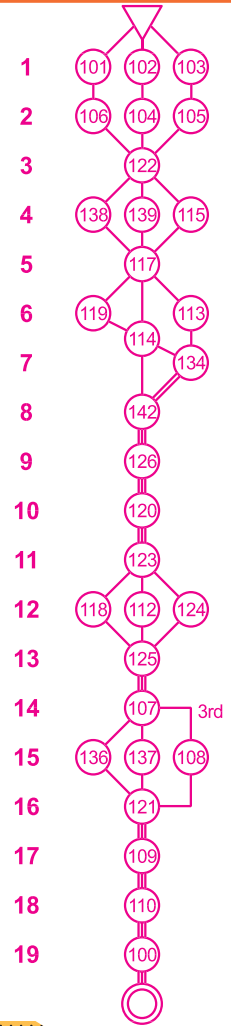

19th World University Orienteering Championships

2014, August 12 - 16, Olomouc, Czech Republic

HUŤSKÝ POTOK

e 5 m

1 : 10 000

RELAY - All variants WOMEN

stav: VI. 2014
 evidence map OB: 14 09 17 E
 mapovali a kreslili: X. 2013 Evžen Cigoš
 revize: VII. 2014 Zdeněk Lenhart
 hlavní kartograf: Bohumil Háj
 mapové podklady: mapa OB Skalky, LAS, ortofoto
 výtiskl: VII. 2014 Žaket Praha
 vydal: © Středomoravské sdružení orientačních sportů
 správce mapy: SMSOS, Sportovní 3924/1, 796 01 Prostějov