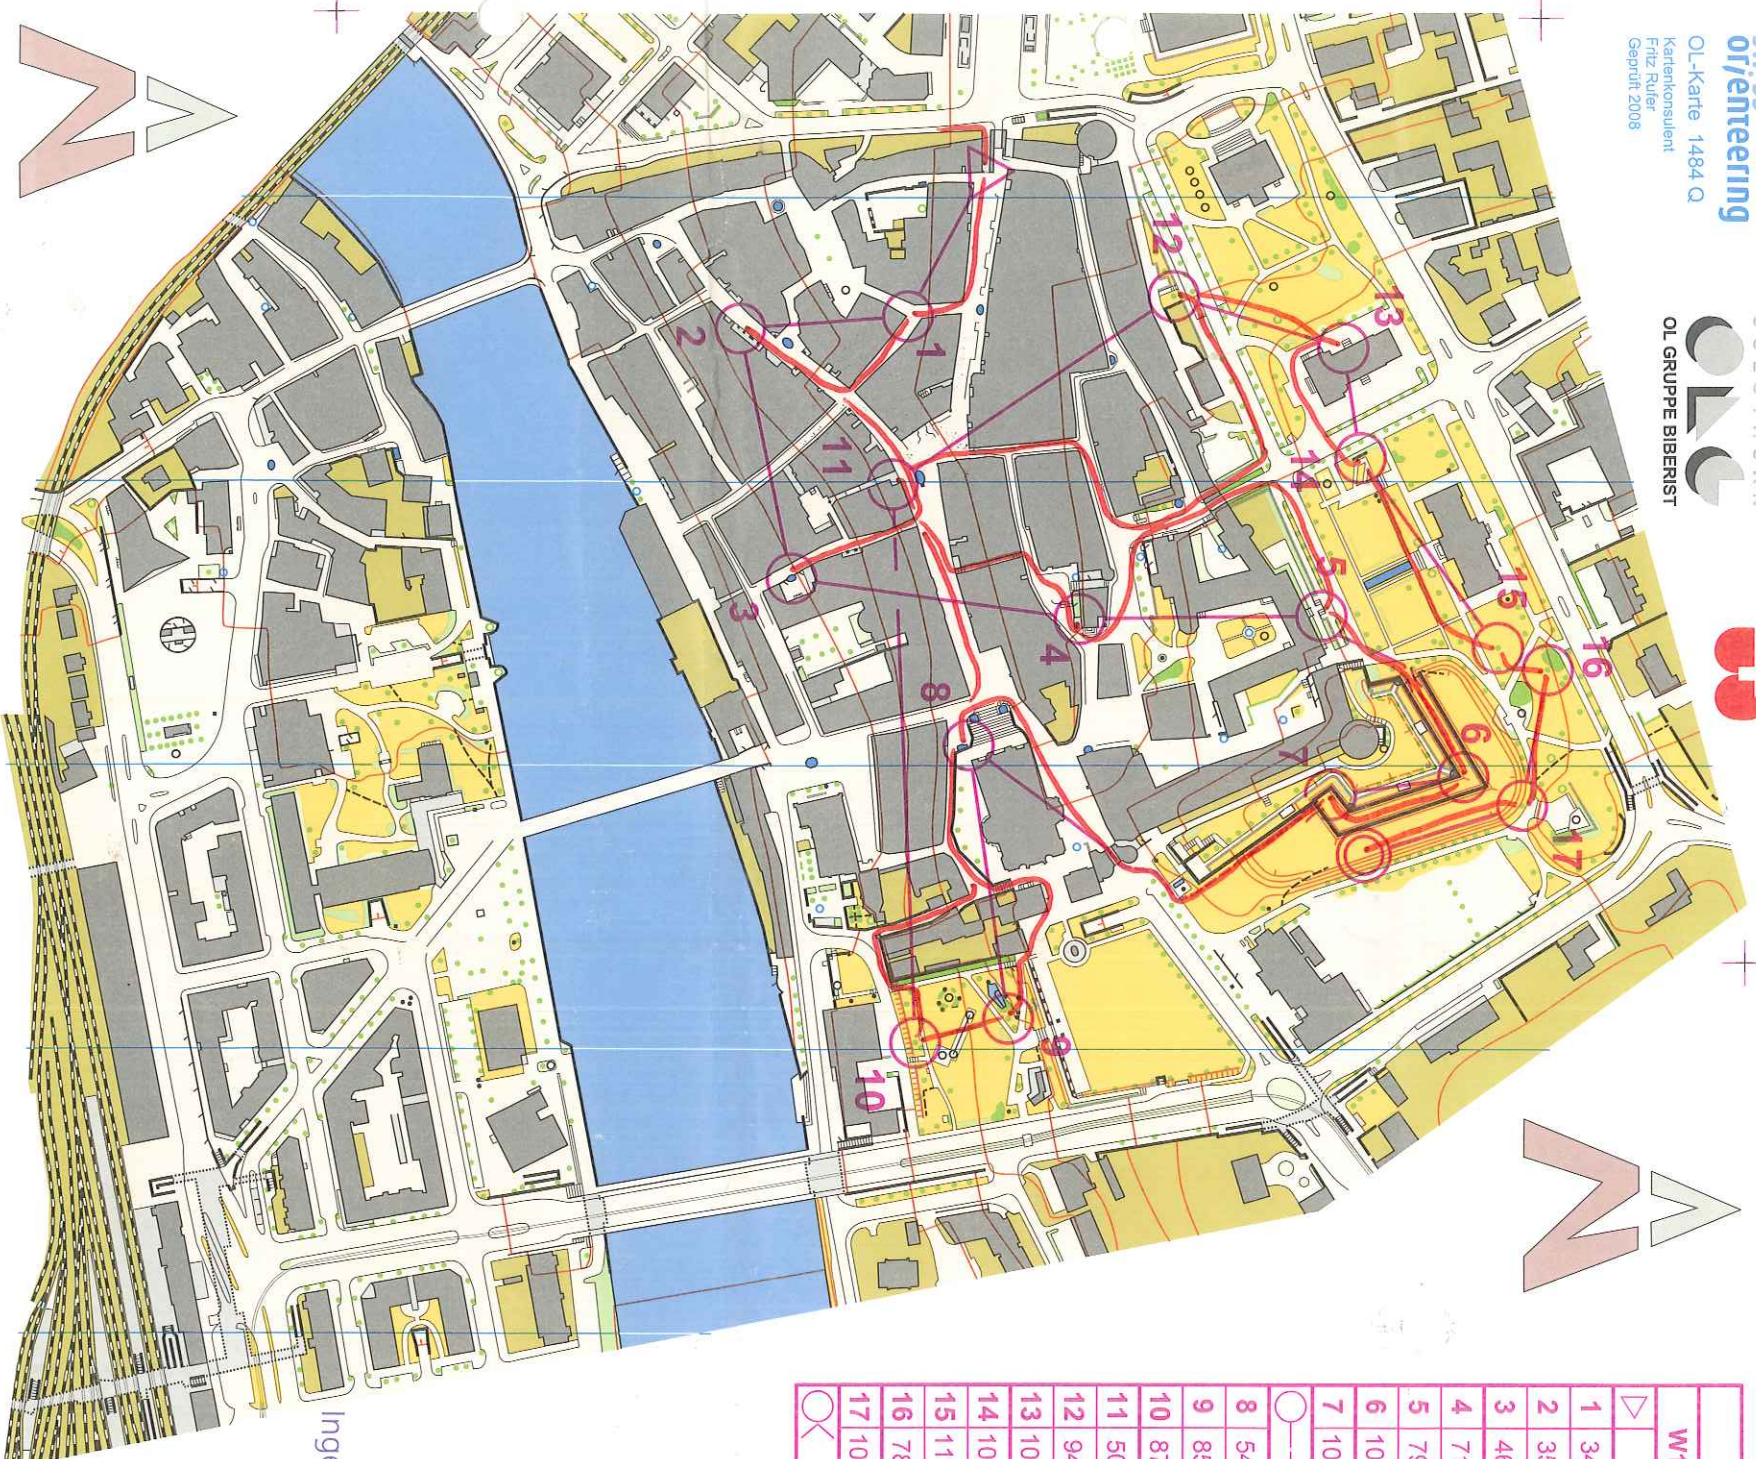

SOLOTHURN

MASSSTAB 1:4000
AEQUIDISTANZ 2.5 M
STAND AUGUST 2008

SW/SS
orientierung

OL-Karte 1484 Q
Kartenkonsulent
Fritz Ruler
Gepruft 2008

GRUNDLAGE
KARTOGRAFIE
DRUCK
REPRODUKTIONSE-
RECHNUNG DES AMTES FÜR
GEOMETRIE UND KANTON
SOLOTHURN VOM
KOORDINATEN
HERAUSGEBER
KARTENVERKAUF

ÜBERSICHTSPLAN 1:5000
FASLER DRUCK AG, AARAU

27.02.2008
607 500 / 228 400
OLG BIBERIST SO
JOSEF REINHART
BERGACKERSTR. 21
4557 HORRWIL

W18

European Youth Orienteering Championships 2008

EYOC Sprint			
W18	2.2 km	45 m	
▽	TT	⊙	
1 34	■	⊙	⊙
2 35		⊙	⊙
3 46	⊗	⊙	⊙
4 71	TT	⊙	⊙
5 79	↗	⊙	⊙
6 101	↘	⊙	⊙
7 102	↘	⊙	⊙
8 54	⊗	⊙	⊙
9 85	△	⊙	⊙
10 87	△	⊙	⊙
11 50	TT	⊙	⊙
12 94	△	⊙	⊙
13 103	↗	⊙	⊙
14 105	↘	⊙	⊙
15 113	△	⊙	⊙
16 78	△	⊙	⊙
17 100	△	⊙	⊙
OK	90 m	XO	